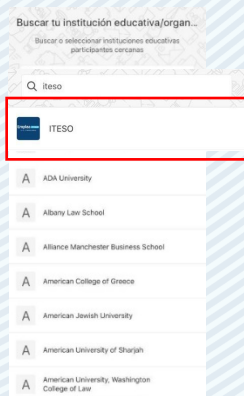

Pasos para descargarla

- 1) **Ve a tu tienda de aplicaciones**
- 2) **Descarga la aplicación Symplicity Jobs and Careers**

- 3) **Busca a ITESO en la sección de instituciones educativas**

4) Inicia sesión con tu usuario y contraseña (mismos que utilizas para acceder a los servicios del ITESO)